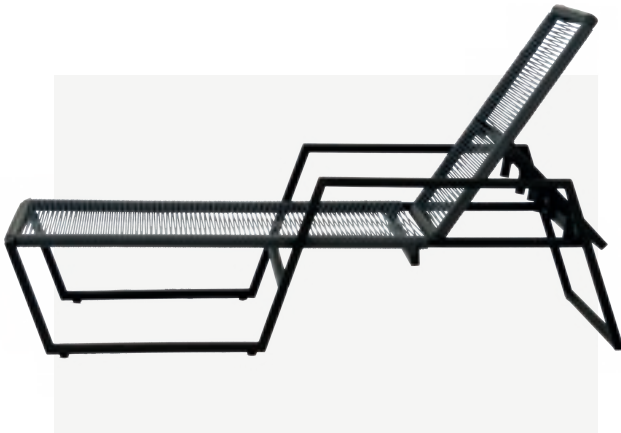

Materiales, medidas y colores. Personalización de cualquier tipo en cada pieza.

El **Camastro Carrisal**, una pieza icónica de la comodidad, con forma ligera, práctica y confortable.

CAMASTRO CARRISAL

~~\$6,890.00~~ \$6,201.00

Materiales:

Cuenta con estructura de aluminio, cubierta con pintura electrostática, tejida en cordón de PVC adicionado con UV y antioxidantes para alargar su vida a la intemperie.

Es suficiente pasar un trapo con agua para su mantenimiento, de ser necesario se puede utilizar detergente en polvo.