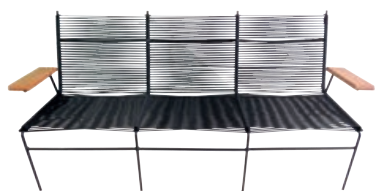

Medidas:

Tres Plazas. Disponible en una amplia gama de tonos.

Colores:

Materiales:

Texto

SILLÓN SEYBA

~~\$3,065.00~~ \$2,758.50

Colores:

Materiales:

Texto

Materiales:

Cuenta con estructura de acero al carbón galvanizada en frío, cubierta con pintura electrostática, tejida en cordón de PVC, adicionado con UV y antioxidantes para alargar su vida en la intemperie. Es suficiente pasar un trapo con agua para su mantenimiento, de ser necesario se puede utilizar detergente en polvo.

Medidas:

Medidas

SILLÓN CALDERITAS

SILLÓN SEYBA

SILLÓN PARAÍSO

SILLÓN ACAPULCO DOBLE

SILLÓN CORSARIO

SILLÓN ACAPULCO DOBLE MULTICOLOR

SILLÓN VARADEROS 3 PLAZAS

SILLÓN MANDINGA

SILLÓN PUERTO ESCONDIDO

SILLÓN LOS CABOS 1 PLAZA

SILLÓN LOS CABOS 2 PLAZAS

SILLÓN LOS CABOS 3 PLAZAS

Colores:

Materiales: